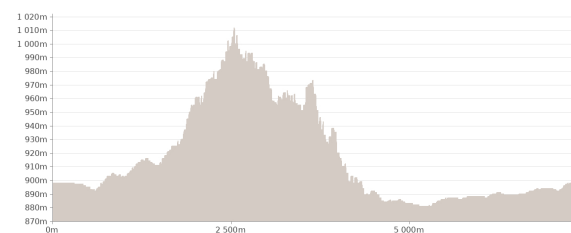

Les Fourches

Proposé par :
Office de tourisme Intercommunal Verdon Tourisme
"Ce PDF a été généré à partir de Cirkwi, la plateforme de partage
d'activités touristiques qui vous fait voyager"
www.cirkwi.com/circuit/330029

6.50 km
1h
maxi 1012 m
mini 880 m

Facile 150 m

Boucle facile empruntant un agréable chemin forestier ombragé

Contact : Téléphone : 04 92 89 02 39

Période d'ouverture : Du 01/04 au 31/10. Sous réserve de conditions d'enneigement et météorologiques favorables.