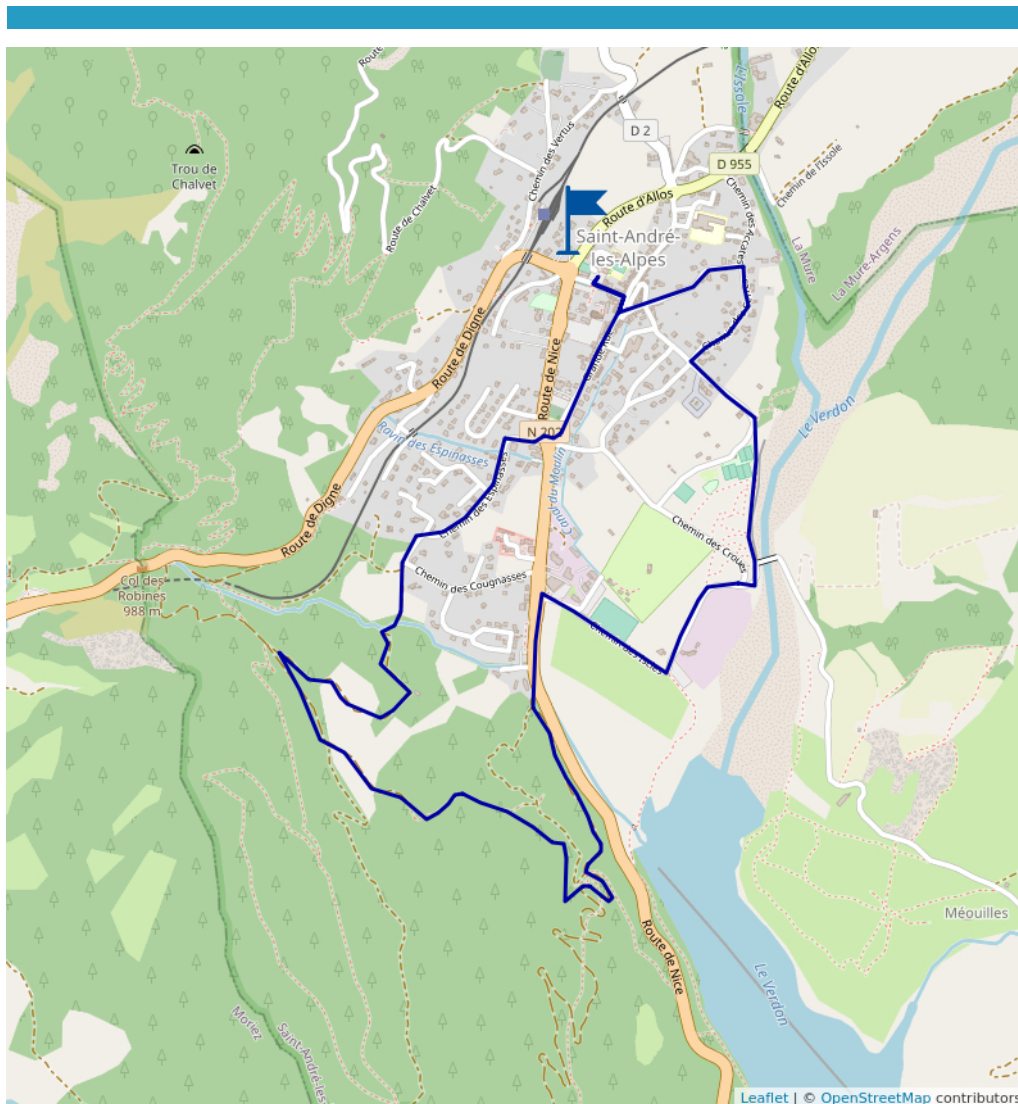

Les Fourches

Proposé par :
Office de tourisme Intercommunal Verdon Tourisme
"Ce PDF a été généré à partir de Cirkwi, la plateforme de partage
d'activités touristiques qui vous fait voyager"
www.cirkwi.com/circuit/330029

6.50 km
1h
maxi 1012 m
mini 880 m

Facile 150 m

Boucle facile empruntant un agréable chemin forestier ombragé

Contact : Téléphone : 04 92 89 02 39

Période d'ouverture : Du 01/04 au 31/10. Sous réserve de conditions d'enneigement et météorologiques favorables.